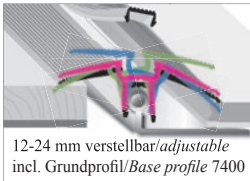

TRIO GRIP® twist

...verstellbar in Höhe und Neigung!

Das einzige Profilsystem mit abgedecktem Schraubenkanal!

KÜGELE
www.kuegele.com

TRIO GRIP® twist

TGT 230 mini

7-13 mm verstellbar/adjustable
incl. Grundprofil/Base profile 7300

TRIO GRIP® twist

TGT 200

10-18 mm verstellbar/adjustable
incl. Grundprofil/Base profile 7400

TRIO GRIP® twist

TGT 400

12-24 mm verstellbar/adjustable
incl. Grundprofil/Base profile 7400

TRIO GRIP®

LP 9100

7-16 mm verstellbar/adjustable
incl. Grundprofil/Base profile 7100

Softflex® AQUASTOP

PARKETT-, und LAMINATUNTERLAGE

3mm stabil-elastischer
FCKW-freier
Polyäthylenschaum

einfach und schnell
zu verlegen
(blaue Folie oben)

transportfreundlich
durch geringes Gewicht
und günstige Maße:
25 x 1 m = 25 m² / 7 kg

**VORTEILE gegenüber
anderen Produkten:**

- keine separate Folie,
da schon aufgeschweißt
- durch handliche Rollen
schnell verlegt
- kein separates Klebeband,
da schon vorgefertigt