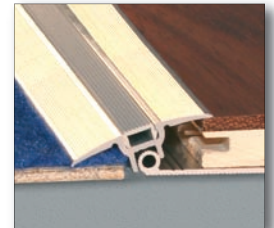

TRIO GRIP® twist

...verstellbar in Höhe und Neigung!

Das einzige Profilsystem mit abgedecktem Schraubenkanal!

KÜGELE
www.kuegele.com

TRIO GRIP® twist

TGT 230 mini

7-13 mm verstellbar/adjustable
incl. Grundprofil/Base profile 7300

TRIO GRIP® twist

TGT 200

10-18 mm verstellbar/adjustable
incl. Grundprofil/Base profile 7400

TRIO GRIP® twist

TGT 400

12-24 mm verstellbar/adjustable
incl. Grundprofil/Base profile 7400

TRIO GRIP®

LP 9100

7-16 mm verstellbar/adjustable
incl. Grundprofil/Base profile 7100

Softflex® AQUASTOP

PARKETT-, und LAMINATUNTERLAGE

3mm stabil-elastischer
FCKW-freier
Polyäthylenschaum

einfach und schnell
zu verlegen
(blaue Folie oben)