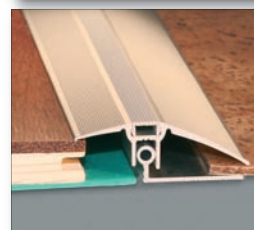

TRIO GRIP® twist

...verstellbar in Höhe und Neigung!

Das einzige Profilsystem mit abgedecktem Schraubenkanal!

KÜGELE
www.kuegele.com

TRIO GRIP® twist

TGT 230 mini

7-13 mm verstellbar/adjustable
incl. Grundprofil/Base profile 7300

TRIO GRIP® twist

TGT 200

10-18 mm verstellbar/adjustable
incl. Grundprofil/Base profile 7400

TRIO GRIP® twist

TGT 400

12-24 mm verstellbar/adjustable
incl. Grundprofil/Base profile 7400

TRIO GRIP®

LP 9100

7-16 mm verstellbar/adjustable
incl. Grundprofil/Base profile 7100

Softflex® AQUASTOP

PARKETT-, und LAMINATUNTERLAGE

3mm stabil-elastischer
FCKW-freier
Polyäthylenschaum

einfach und schnell
zu verlegen
(blaue Folie oben)

transportfreundlich
durch geringes Gewicht
und günstige Maße:
25 x 1 m = 25 m² / 7 kg

**VORTEILE gegenüber
anderen Produkten:**

- keine separate Folie,
da schon aufgeschweißt
- durch handliche Rollen
schnell verlegt
- kein separates Klebeband,
da schon vorgefertigt