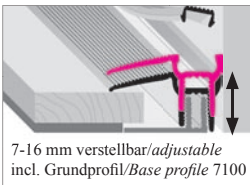

TRIO GRIP® twist

...verstellbar in Höhe und Neigung!

Das einzige Profilsystem mit abgedecktem Schraubenkanal!

KÜGELE
www.kuegele.com

TRIO GRIP® twist

TGT 230 mini

7-13 mm verstellbar/adjustable
incl. Grundprofil/Base profile 7300

TRIO GRIP® twist

TGT 200

10-18 mm verstellbar/adjustable
incl. Grundprofil/Base profile 7400

TRIO GRIP® twist

TGT 400

12-24 mm verstellbar/adjustable
incl. Grundprofil/Base profile 7400

TRIO GRIP®

LP 9100

7-16 mm verstellbar/adjustable
incl. Grundprofil/Base profile 7100

Softflex® AQUASTOP

PARKETT-, und LAMINATUNTERLAGE

3mm stabil-elastischer
FCKW-freier
Polyäthylenschaum

einfach und schnell
zu verlegen
(blaue Folie oben)

transportfreundlich
durch geringes Gewicht
und günstige Maße:
25 x 1 m = 25 m² / 7 kg

**VORTEILE gegenüber
anderen Produkten:**

- keine separate Folie,
da schon aufgeschweißt
- durch handliche Rollen
schnell verlegt
- kein separates Klebeband,
da schon vorgefertigt