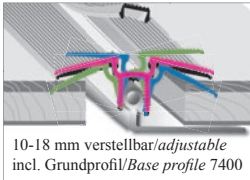

TRIO GRIP® twist

...verstellbar in Höhe und Neigung!

Das einzige Profilsystem mit abgedecktem Schraubenkanal!

KÜGELE
www.kuegele.com

TRIO GRIP® twist

TGT 230 mini

7-13 mm verstellbar/adjustable
incl. Grundprofil/Base profile 7300

TRIO GRIP® twist

TGT 200

10-18 mm verstellbar/adjustable
incl. Grundprofil/Base profile 7400

TRIO GRIP® twist

TGT 400

12-24 mm verstellbar/adjustable
incl. Grundprofil/Base profile 7400

TRIO GRIP®

LP 9100

transportfreundlich
durch geringes Gewicht
und günstige Maße:
25 x 1 m = 25 m² / 7 kg

**VORTEILE gegenüber
anderen Produkten:**

- keine separate Folie,
da schon aufgeschweißt
- durch handliche Rollen
schnell verlegt
- kein separates Klebeband,
da schon vorgefertigt