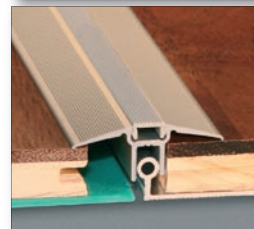

TRIO GRIP® twist

...verstellbar in Höhe und Neigung!

Das einzige Profilsystem mit abgedecktem Schraubenkanal!

KÜGELE
www.kuegele.com

TRIO GRIP® twist

TGT 230 mini

7-13 mm verstellbar/adjustable
incl. Grundprofil/Base profile 7300

TRIO GRIP® twist

TGT 200

10-18 mm verstellbar/adjustable
incl. Grundprofil/Base profile 7400

TRIO GRIP® twist

TGT 400

12-24 mm verstellbar/adjustable
incl. Grundprofil/Base profile 7400

TRIO GRIP®

LP 9100

7-16 mm verstellbar/adjustable
incl. Grundprofil/Base profile 7100

Softflex® AQUASTOP

PARKETT-, und LAMINATUNTERLAGE

3mm stabil-elastischer
FCKW-freier
Polyäthylenschaum

einfach und schnell
zu verlegen
(blaue Folie oben)

transportfreundlich
durch geringes Gewicht
und günstige Maße:
25 x 1 m = 25 m² / 7 kg

**VORTEILE gegenüber
anderen Produkten:**

- keine separate Folie,
da schon aufgeschweißt
- durch handliche Rollen
schnell verlegt
- kein separates Klebeband,
da schon vorgefertigt