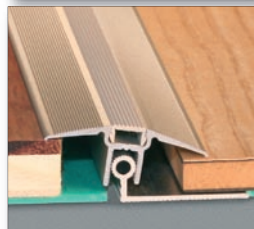

TRIO GRIP® twist

...verstellbar in Höhe und Neigung!

Das einzige Profilsystem mit abgedecktem Schraubenkanal!

KÜGELE
www.kuegele.com

TRIO GRIP® twist

TGT 230 mini

7-13 mm verstellbar/adjustable
incl. Grundprofil/Base profile 7300

TRIO GRIP® twist

TGT 200

10-18 mm verstellbar/adjustable
incl. Grundprofil/Base profile 7400

TRIO GRIP® twist

TGT 400

12-24 mm verstellbar/adjustable
incl. Grundprofil/Base profile 7400

TRIO GRIP®

LP 9100

7-16 mm verstellbar/adjustable
incl. Grundprofil/Base profile 7100

Softflex® AQUASTOP

PARKETT-, und LAMINATUNTERLAGE

3mm stabil-elastischer
FCKW-freier
Polyäthylenschaum

einfach und schnell
zu verlegen
(blaue Folie oben)

transportfreundlich
durch geringes Gewicht
und günstige Maße:
25 x 1 m = 25 m² / 7 kg

**VORTEILE gegenüber
anderen Produkten:**

- keine separate Folie,
da schon aufgeschweißt
- durch handliche Rollen
schnell verlegt
- kein separates Klebeband,
da schon vorgefertigt