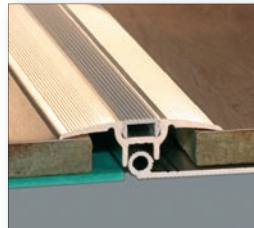

TRIO GRIP® twist

...verstellbar in Höhe und Neigung!

Das einzige Profilsystem mit abgedecktem Schraubenkanal!

KÜGELE
www.kuegele.com

TRIO GRIP® twist

TGT 230 mini

7-13 mm verstellbar/adjustable
incl. Grundprofil/Base profile 7300

TRIO GRIP® twist

TGT 200

10-18 mm verstellbar/adjustable
incl. Grundprofil/Base profile 7400

TRIO GRIP® twist

TGT 400

12-24 mm verstellbar/adjustable
incl. Grundprofil/Base profile 7400

TRIO GRIP®

LP 9100

7-16 mm verstellbar/adjustable
incl. Grundprofil/Base profile 7100

Softflex® AQUASTOP

PARKETT-, und LAMINATUNTERLAGE

3mm stabil-elastischer
FCKW-freier
Polyäthylenschaum

einfach und schnell
zu verlegen
(blaue Folie oben)

transportfreundlich
durch geringes Gewicht
und günstige Maße:
25 x 1 m = 25 m² / 7 kg

**VORTEILE gegenüber
anderen Produkten:**

- keine separate Folie,
da schon aufgeschweißt
- durch handliche Rollen
schnell verlegt
- kein separates Klebeband,
da schon vorgefertigt