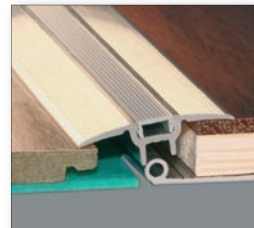

TRIO GRIP® twist

...verstellbar in Höhe und Neigung!

Das einzige Profilsystem mit abgedecktem Schraubenkanal!

KÜGELE
www.kuegele.com

TRIO GRIP® twist

TGT 230 mini

7-13 mm verstellbar/adjustable
incl. Grundprofil/Base profile 7300

TRIO GRIP® twist

TGT 200

10-18 mm verstellbar/adjustable
incl. Grundprofil/Base profile 7400

TRIO GRIP® twist

TGT 400

12-24 mm verstellbar/adjustable
incl. Grundprofil/Base profile 7400

TRIO GRIP®

LP 9100

7-16 mm verstellbar/adjustable
incl. Grundprofil/Base profile 7100

Softflex® AQUASTOP

PARKETT-, und LAMINATUNTERLAGE

3mm stabil-elastischer
FCKW-freier
Polyäthylenschaum

einfach und schnell
zu verlegen
(blaue Folie oben)

transportfreundlich
durch geringes Gewicht
und günstige Maße:
25 x 1 m = 25 m² / 7 kg

**VORTEILE gegenüber
anderen Produkten:**

- keine separate Folie,
da schon aufgeschweißt
- durch handliche Rollen
schnell verlegt
- kein separates Klebeband,
da schon vorgefertigt