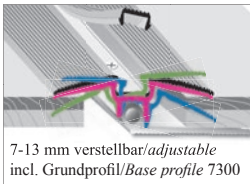

TRIO GRIP® twist

...verstellbar in Höhe und Neigung!

Das einzige Profilsystem mit abgedecktem Schraubenkanal!

KÜGELE
www.kuegele.com

TRIO GRIP® twist

TGT 230 mini

7-13 mm verstellbar/adjustable
incl. Grundprofil/Base profile 7300

TRIO GRIP® twist

TGT 200

10-18 mm verstellbar/adjustable
incl. Grundprofil/Base profile 7400

TRIO GRIP® twist

TGT 400

12-24 mm verstellbar/adjustable
incl. Grundprofil/Base profile 7400

TRIO GRIP®

LP 9100

7-16 mm verstellbar/adjustable
incl. Grundprofil/Base profile 7100

Softflex® AQUASTOP

PARKETT-, und LAMINATUNTERLAGE

3mm stabil-elastischer
FCKW-freier
Polyäthylenschaum

einfach und schnell
zu verlegen
(blaue Folie oben)

transportfreundlich
durch geringes Gewicht
und günstige Maße:
25 x 1 m = 25 m² / 7 kg

**VORTEILE gegenüber
anderen Produkten:**

- keine separate Folie,
da schon aufgeschweißt
- durch handliche Rollen
schnell verlegt
- kein separates Klebeband,
da schon vorgefertigt