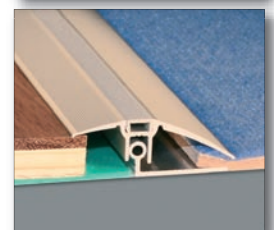

TRIO GRIP® twist

TGT 200

10-18 mm verstellbar/adjustable
incl. Grundprofil/Base profile 7400

TRIO GRIP® twist

TGT 400

12-24 mm verstellbar/adjustable
incl. Grundprofil/Base profile 7400

TRIO GRIP®

LP 9100

7-16 mm verstellbar/adjustable
incl. Grundprofil/Base profile 7100

Softflex® AQUASTOP

PARKETT-, und LAMINATUNTERLAGE

3mm stabil-elastischer
FCKW-freier
Polyäthylenschaum

einfach und schnell
zu verlegen
(blaue Folie oben)

transportfreundlich
durch geringes Gewicht
und günstige Maße:
25 x 1 m = 25 m² / 7 kg

**VORTEILE gegenüber
anderen Produkten:**

- keine separate Folie,
da schon aufgeschweißt
- durch handliche Rollen
schnell verlegt
- kein separates Klebeband,
da schon vorgefertigt