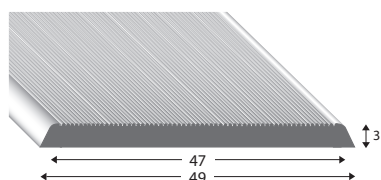

GLEITSCHUTZSTREIFEN Kunststoff mit Korund - selbstklebend

Achtung: Gleitschutzstreifen aus Kunststoff um ca. 2% länger zuschneiden, bei Verlegung keinesfalls ziehen, sondern stauchen und verkleben! ***Zuschnitt: + 20%**

SYNTHETIC with CORUNDUM INSERT STRIP - self-adhesive

attention: cut out 2% longer to allow temperature adapting, do not pull when laying, strip can also be glued! *** cut-service +20%**

Farben: siehe Seite 60
colour: see page 60

Artikel-Nr. article-no.	Beschreibung description	VE unit
250	selbstklebend / self-adhesive Länge / length: 18 m Breite / width: 50 mm nur in kompletten Rollen / only in complete rolls	6
225	selbstklebend / self-adhesive Länge: 18 m length: 18 m Breite 25 mm / width: 50 mm	12
1225	25 mm Zuschnitt / 25 mm cut alle Farben / all colours	
12 Schwarz/black	12,5 mm Zuschnitt / 12,5 mm cut Rollen Länge: 18 m / rolls length: 18 m	
MK 27 E	Länge 25 m / length: 25 m Breite (ca.): 27 mm / width: 27 mm gerillt, Farbe: schwarz, grau, beige, braun grooved, colour: black, grey, beige, brown *Zuschnitt: + 20% / cut-service + 20%	
50 ST	Länge 25 m / length: 25 m Breite (ca.): 49 mm / width: 49 mm fein gerillt, Farbe: anthrazit, hellgrau, stahlblau finely-grooved, colour: anthrazite, light grey, steel blue *Zuschnitt: + 20% / cut-service + 20%	
40 STP	Länge 25 m / length: 25 m Breite (ca.): 40 mm / width: 40 mm zum Einfräsen / to be inserted in a gouged out groove Frästiefe 3,5 mm / milling depth 3,5 mm Überstand 4 mm / overlapping lip 4 mm nur in kompletten Rollen / only in complete rolls	
20114	Länge 25 m / length: 25 m Breite (ca.): 12 mm / width: 12 mm selbstklebend, fein gerillt / self-adhesive, finely-grooved Farbe: schwarz, grau, beige / colour: black, grey, beige *Zuschnitt: + 20% / cut-service + 20%	
12/3 STP	Länge 25 m / length: 25 m Breite (ca.): 12 mm / width: 12 mm zum Einfräsen / to be inserted in a gouged out groove Farbe: schwarz, grau, beige, braun / colour: black, grey, beige nur in kompletten Rollen / only in complete rolls	