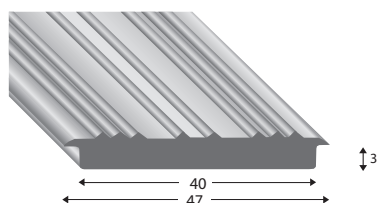

GLEITSCHUTZSTREIFEN Kunststoff mit Korund - selbstklebend

Achtung: Gleitschutzstreifen aus Kunststoff um ca. 2% länger zuschneiden, bei Verlegung keinesfalls ziehen, sondern stauchen und verkleben! ***Zuschnitt: + 20%**

SYNTHETIC with CORUNDUM INSERT STRIP - self-adhesive

attention: cut out 2% longer to allow temperature adapting, do not pull when laying, strip can also be glued! *** cut-service +20%**

Farben: siehe Seite 60
colour: see page 60

Artikel-Nr. article-no.	Beschreibung description	VE unit
250	selbstklebend / self-adhesive Länge / length: 18 m Breite / width: 50 mm nur in kompletten Rollen / only in complete rolls	6
225	selbstklebend / self-adhesive Länge: 18 m length: 18 m Breite 25 mm / width: 50 mm	12
1225	25 mm Zuschnitt / 25 mm cut alle Farben / all colours	
12 Schwarz/black	12,5 mm Zuschnitt / 12,5 mm cut Rollen Länge: 18 m / rolls length: 18 m	
MK 27 E	Länge 25 m / length: 25 m Breite (ca.): 27 mm / width: 27 mm gerillt, Farbe: schwarz, grau, beige, braun grooved, colour: black, grey, beige, brown *Zuschnitt: + 20% / cut-service + 20%	
50 ST	Länge 25 m / length: 25 m Breite (ca.): 49 mm / width: 49 mm fein gerillt, Farbe: anthrazit, hellgrau, stahlblau finely-grooved, colour: anthrazite, light grey, steel blue *Zuschnitt: + 20% / cut-service + 20%	
40 STP	Länge 25 m / length: 25 m Breite (ca.): 40 mm / width: 40 mm zum Einfräsen / to be inserted in a gouged out groove Frästiefe 3,5 mm / milling depth 3,5 mm Überstand 4 mm / overlapping lip 4 mm nur in kompletten Rollen / only in complete rolls	
20114	Länge 25 m / length: 25 m Breite (ca.): 12 mm / width: 12 mm selbstklebend, fein gerillt / self-adhesive, finely-grooved Farbe: schwarz, grau, beige / colour: black, grey, beige *Zuschnitt: + 20% / cut-service + 20%	
12/3 STP	Länge 25 m / length: 25 m Breite (ca.): 12 mm / width: 12 mm zum Einfräsen / to be inserted in a gouged out groove Farbe: schwarz, grau, beige, braun / colour: black, grey, beige nur in kompletten Rollen / only in complete rolls	